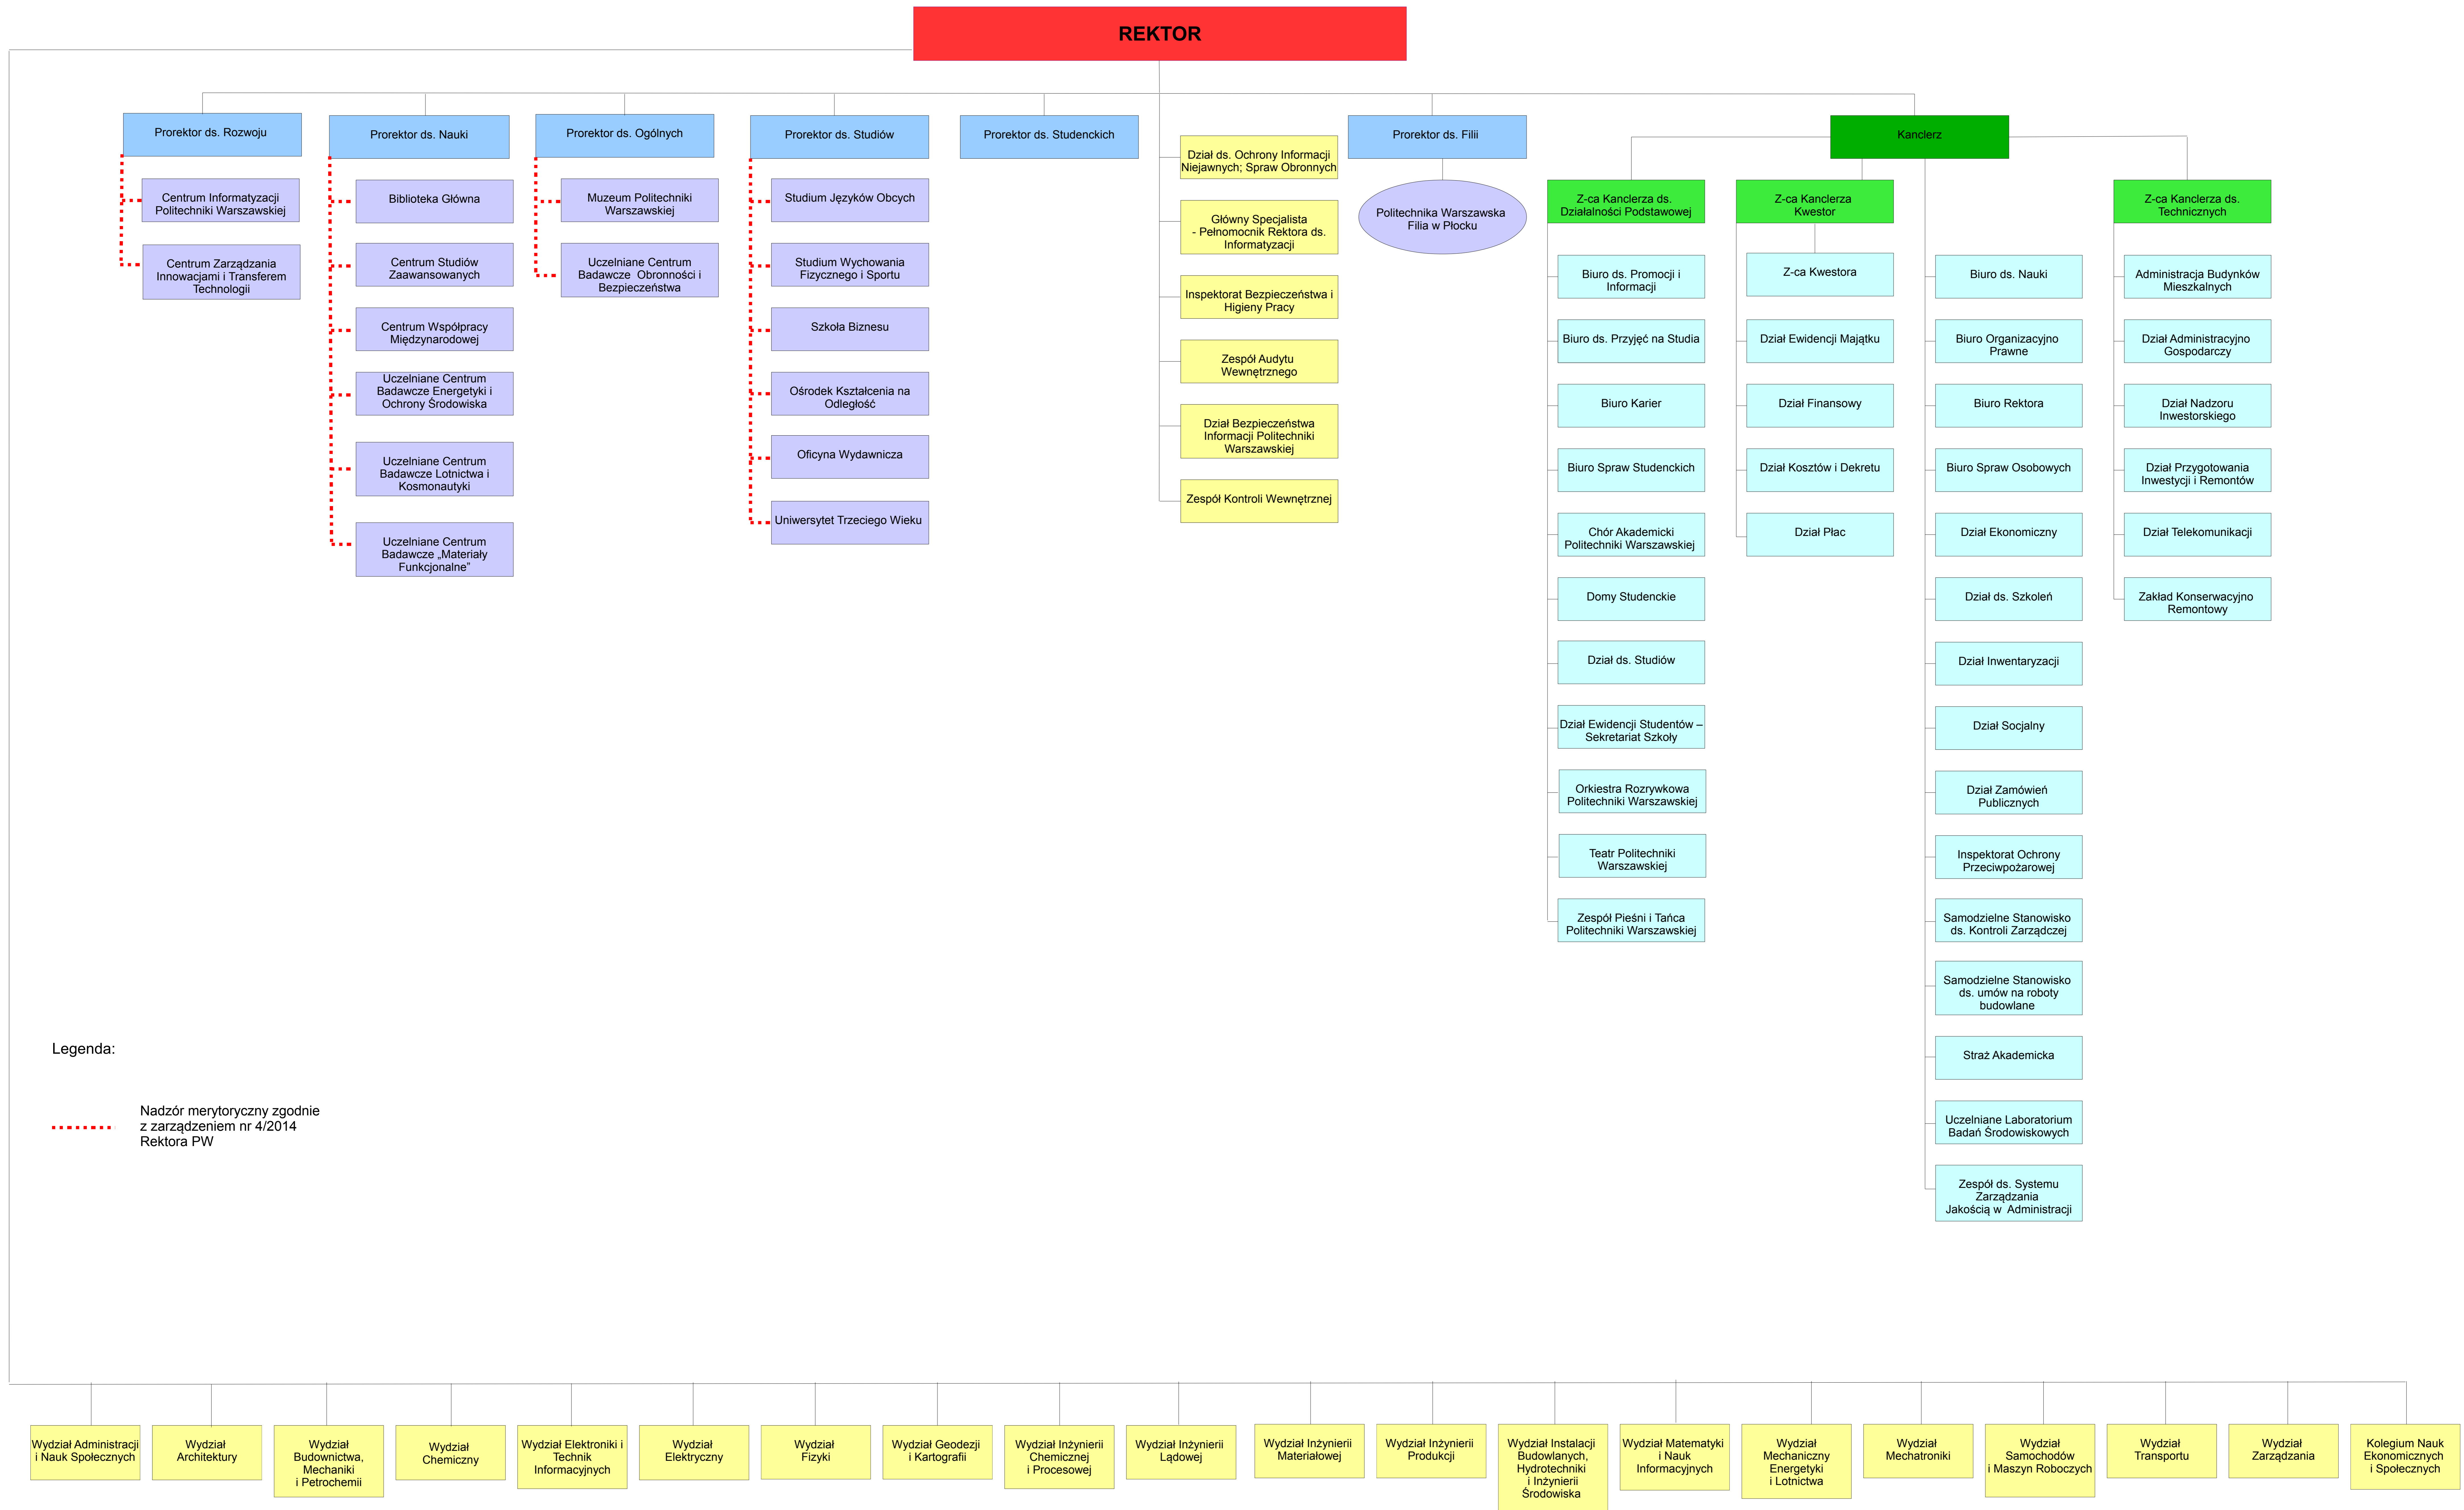

SCHEMAT ORGANIZACYJNY POLITECHNIKI WARSZAWSKIEJ

Załącznik do zarządzenia nr 59 / 2015
Rektora PW

Legenda:
 Nadzór merytoryczny zgodnie z zarządzeniem nr 4/2014 Rektora PW